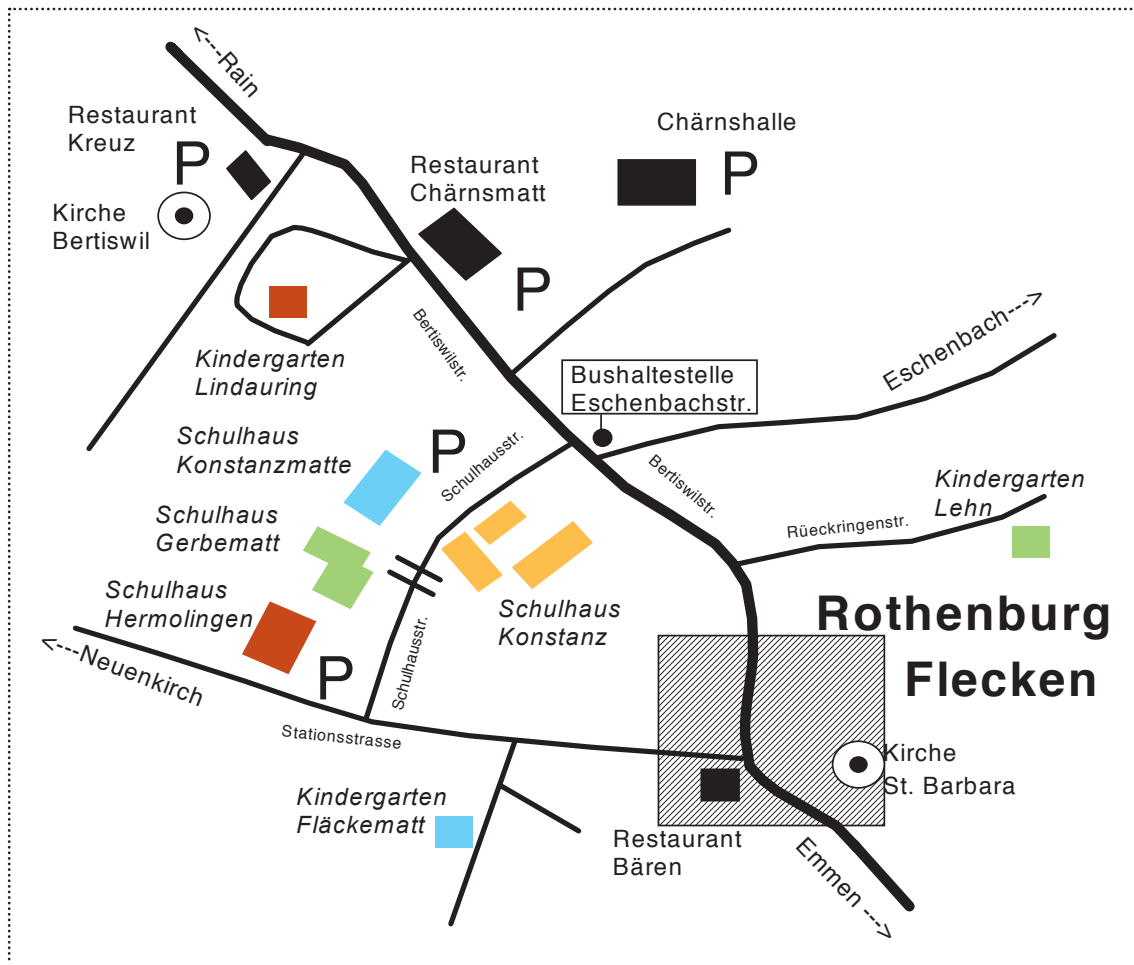

Situationsplan Volksschule Rothenburg

Schule Rothenburg, Schulhausstrasse 2, 6023 Rothenburg, Tel: 041 288 82 00
www.schule-rothenburg.ch