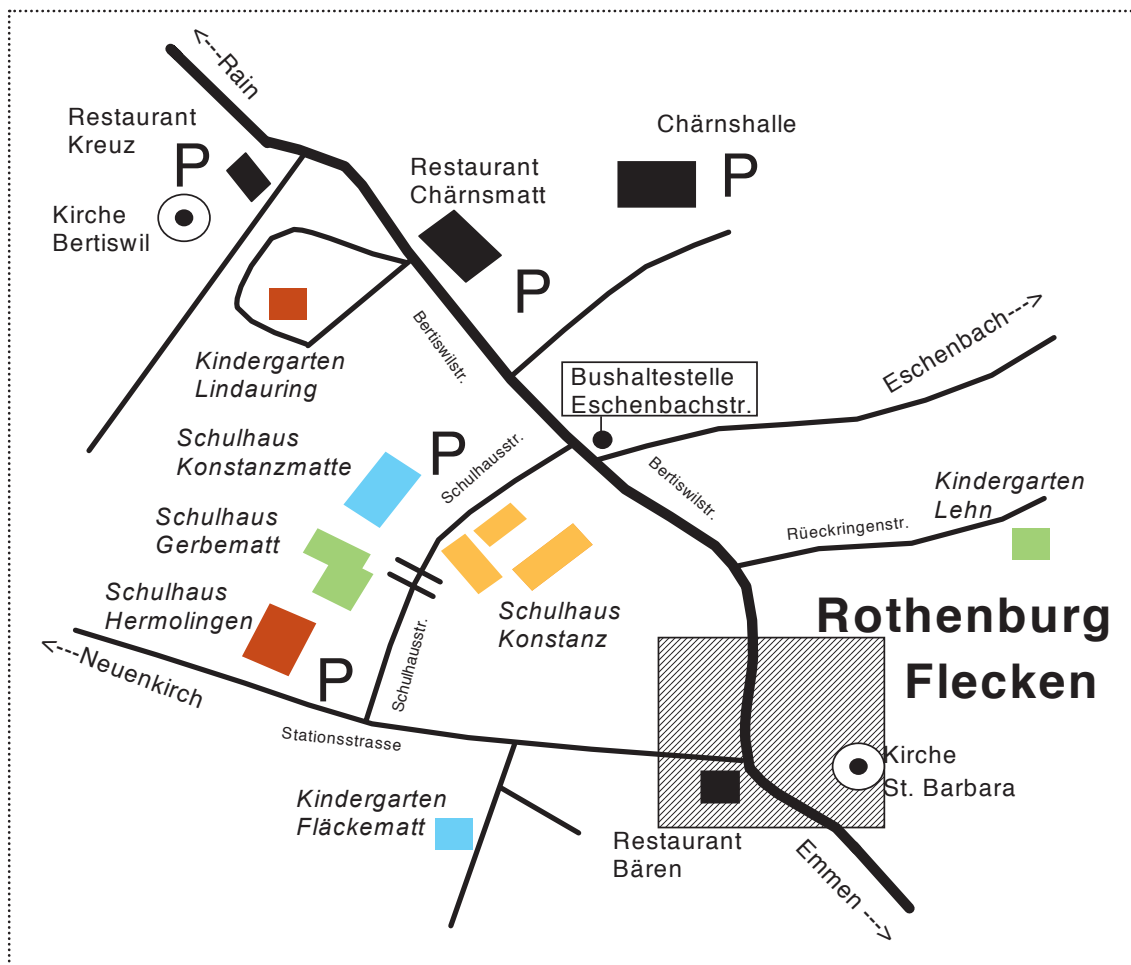

Situationsplan Volksschule Rothenburg

Schule Rothenburg, Schulhausstrasse 2, 6023 Rothenburg, Tel: 041 288 82 00
www.schule-rothenburg.ch